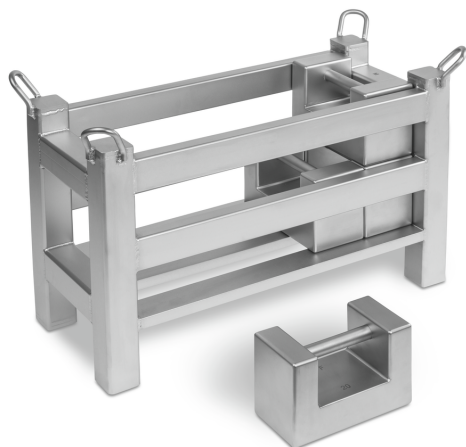

KERN 346-000-000

Cesta individual para pesas de bloque

KERN

Categoría

Marca	KERN
Categoría de producto	Maletas & Estuches
Grupo de producto	Cesta para pesas

Sistema de medición

Peso de control OIML clase	M1
----------------------------	----

Diseño

Forma constructiva pesa	Cestas para pesas
Material	acero inoxidable

Embalaje y envío

Lectura fuerza [d] (N)	1 d
Dimensiones del embalaje (A×P×A)	1000×500×500 mm
Método de envío	Servicio de paquetes
Peso de envío	50 kg