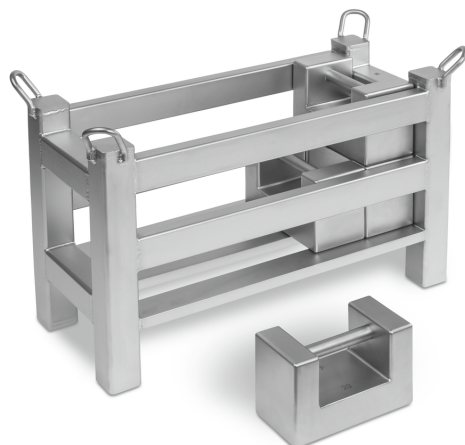

# KERN 346-022-005

# KERN

Cestas para pesas de bloque, calibradas según la clase OIML M1

## Diseño

Forma constructiva pesa	Cestas para pesas
Material	acero inoxidable