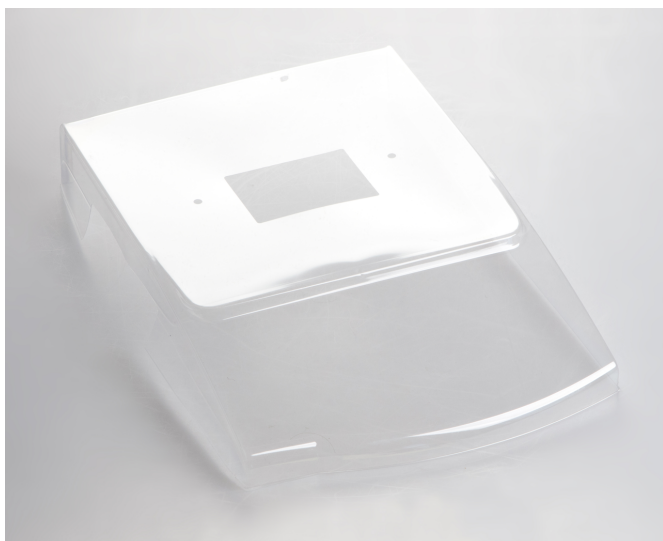

# KERN PES-A04S05

Capota protectora para KERN PES, PEJ

## Categoría

Marca	KERN
Categoría de producto	Balanzas
Grupo de producto	Capota protectora