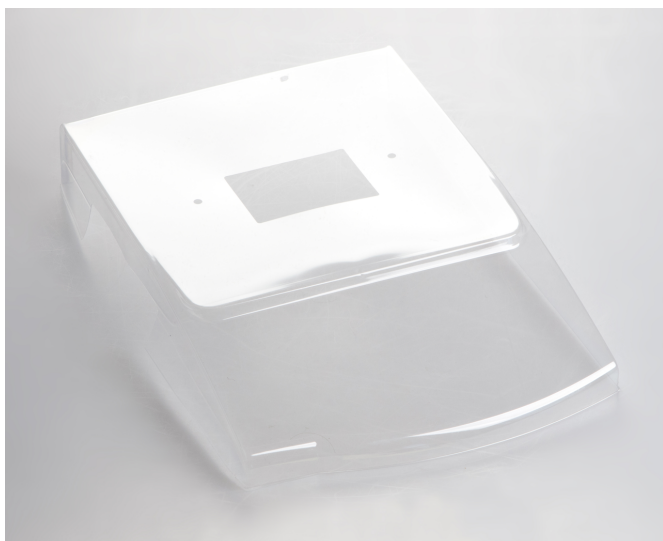

# KERN PES-A04

Capota protectora sobre teclado y carcasa

**KERN**

## Categoría

Marca	KERN
Categoría de producto	Balanzas
Grupo de producto	Capota protectora