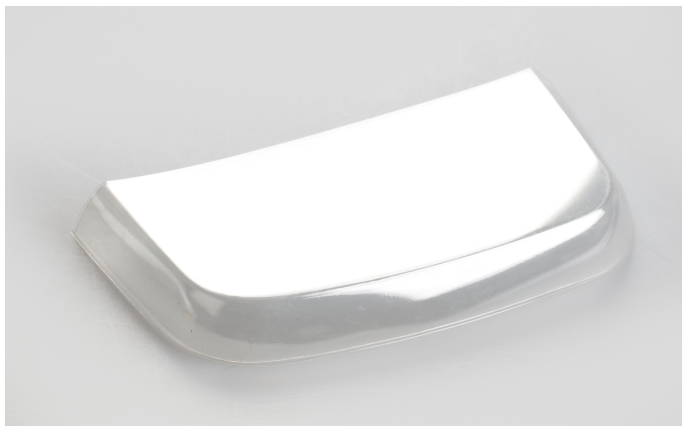

# KERN EWJ-A04S05

Capota protectora, suministro de 5 unidades

**KERN**

## Categoría

Marca	KERN
Categoría de producto	Balanzas
Grupo de producto	Capota protectora