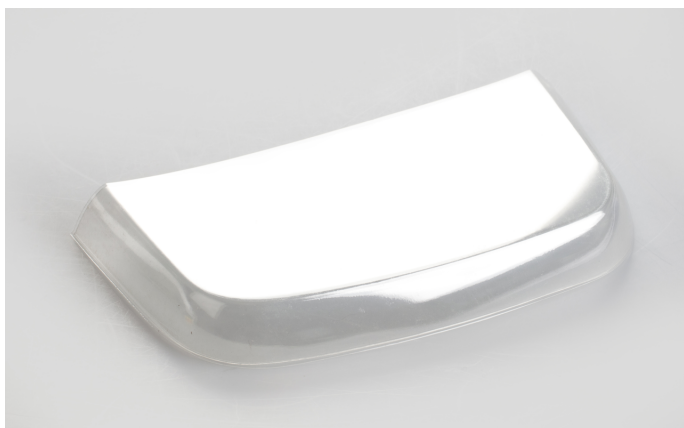

KERN EWJ-A04

Capota protectora

KERN

Categoría

Marca	KERN
Categoría de producto	Balanzas
Grupo de producto	Capota protectora

Diseño

Material	A PET
----------	-------

Embalaje y envío