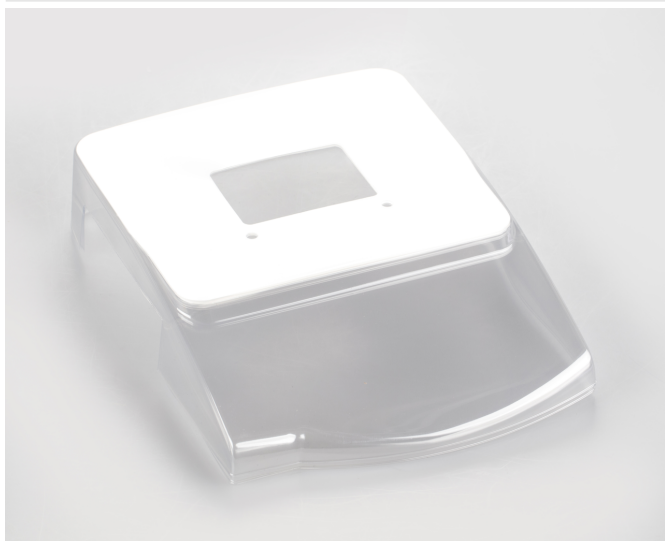

KERN EG-A09S05

KERN

Capota protectora sobre teclado y carcasa Alcance de suministro: 5 pieza Adecuado para balanza de precisión KERN EW-N/EG-N (sólo sólo para modelos con plato del tamaño A×P 180×160 mm,)

Categoría

Marca	KERN
Categoría de producto	Balanzas
Grupo de producto	Capota protectora

Embalaje y envío

Lectura fuerza [d] (N)	1 d
Dimensiones del embalaje (A×P×A)	50×50×50 mm
Peso neto	0,02 kg
Método de envío	Servicio de paquetes
Peso neto aprox.	0,05 kg
Peso bruto aprox.	0,10 kg
Peso de envío	0,1 kg