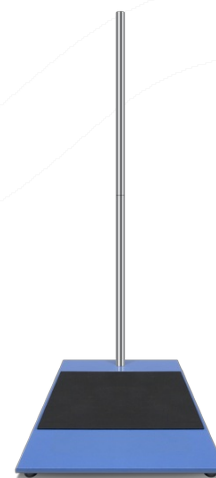

SRB, Barra de soporte y base

DESCRIPCIÓN

Para el montaje del dispositivo

ESPECIFICACIONES

Dimensión

250 × 370 × 870 mm

NÚMERO DE CATEGORÍA

BS-010306-KK

Barra de soporte y base

MM-1000
Without stirrer
Agitador superior Multimixer

El agitador superior Multimixer **MM-1000** está diseñado para agitar líquidos de hasta 20 litros. Agitador silencioso y fiable que puede proporcionar un mezclado continuo durante un máximo de 7 días ...