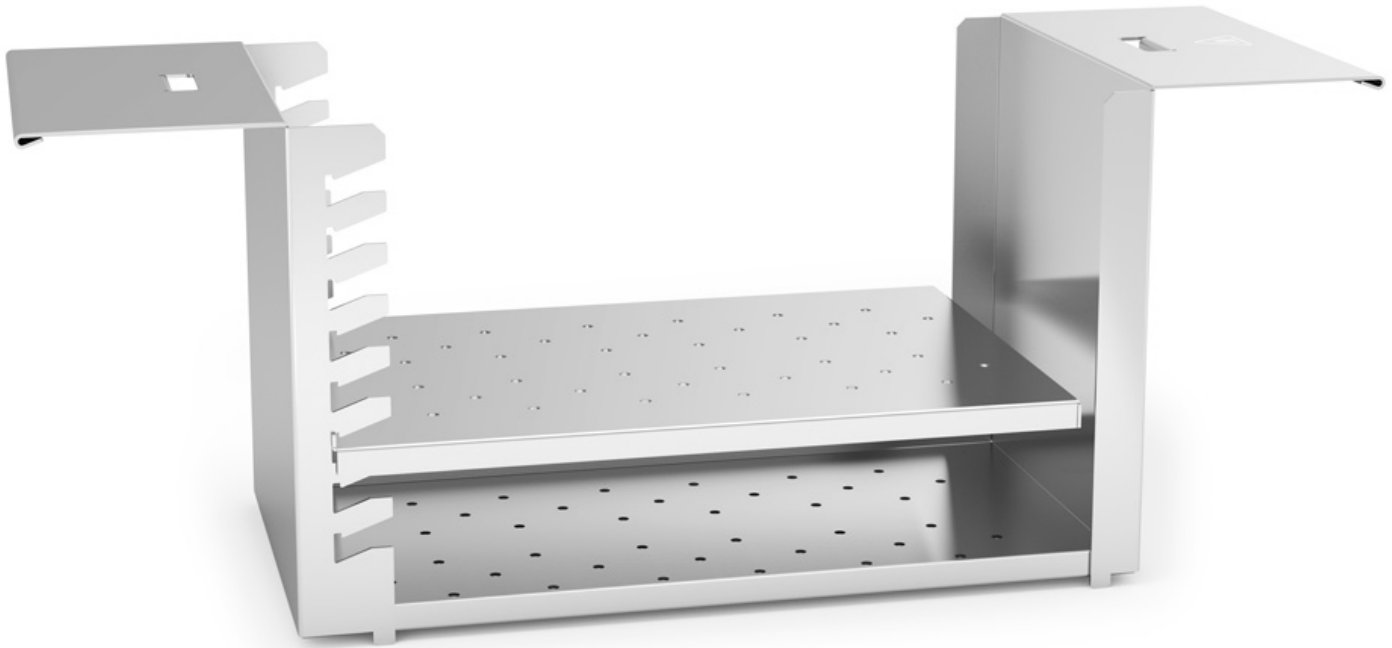

IKA

designed for scientists

Variable rack, ICC, ML, stainless

/// Hoja de Datos

Gradilla de acero inoxidable para los tamaños de baño M/L

Ampliable mediante el inserto 1-3

www.ika.com

Sujeto a modificaciones técnicas

 IKAworldwide

 IKAworldwide /// #lookattheblue

 @IKAworldwide

designed for scientists

Información Técnica

Peso [kg]	1.0073
Temperatura ambiental permitida [°C]	5 - 40