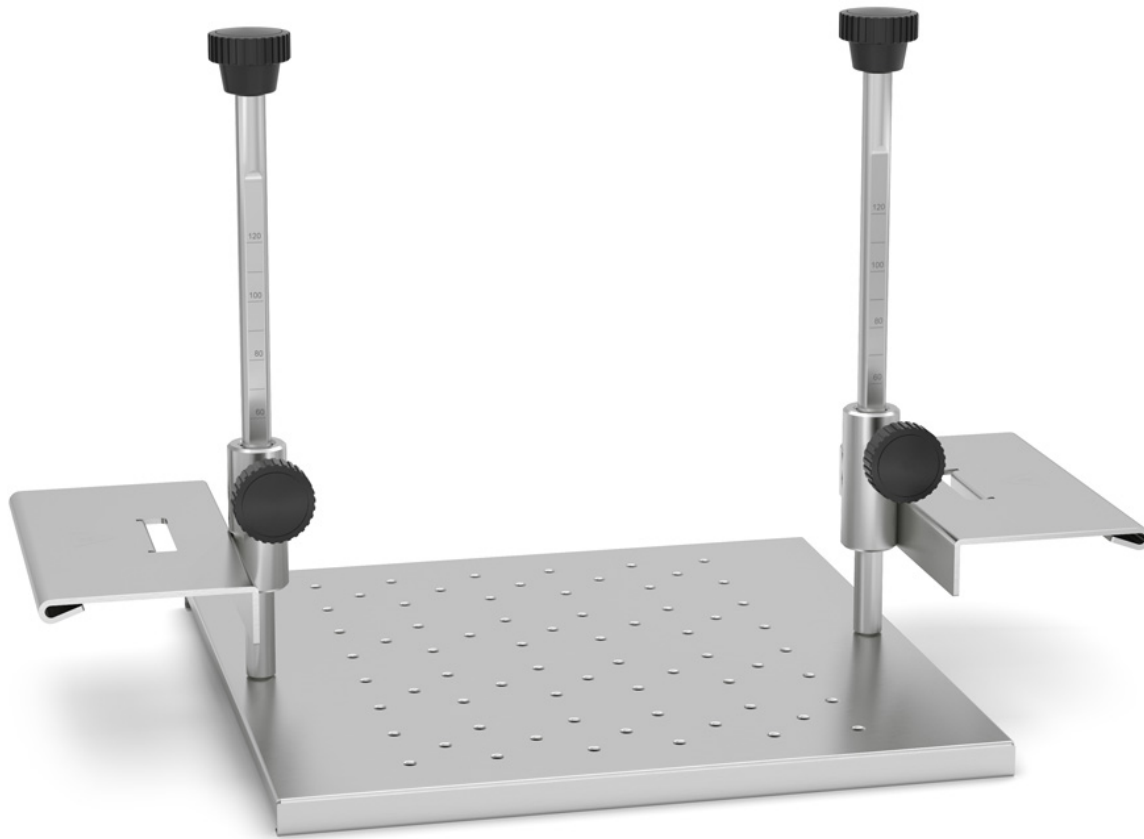

# IKA

designed for scientists

## Variable bottom, ICC, L, stainless

/// Hoja de Datos

Base variable para baños del tamaño L.ICC

[www.ika.com](http://www.ika.com)

Sujeto a modificaciones técnicas

 IKAworldwide

 IKAworldwide /// #lookattheblue

### Información Técnica

Peso [kg]	1.3662
Temperatura ambiental permitida [°C]	5 - 40