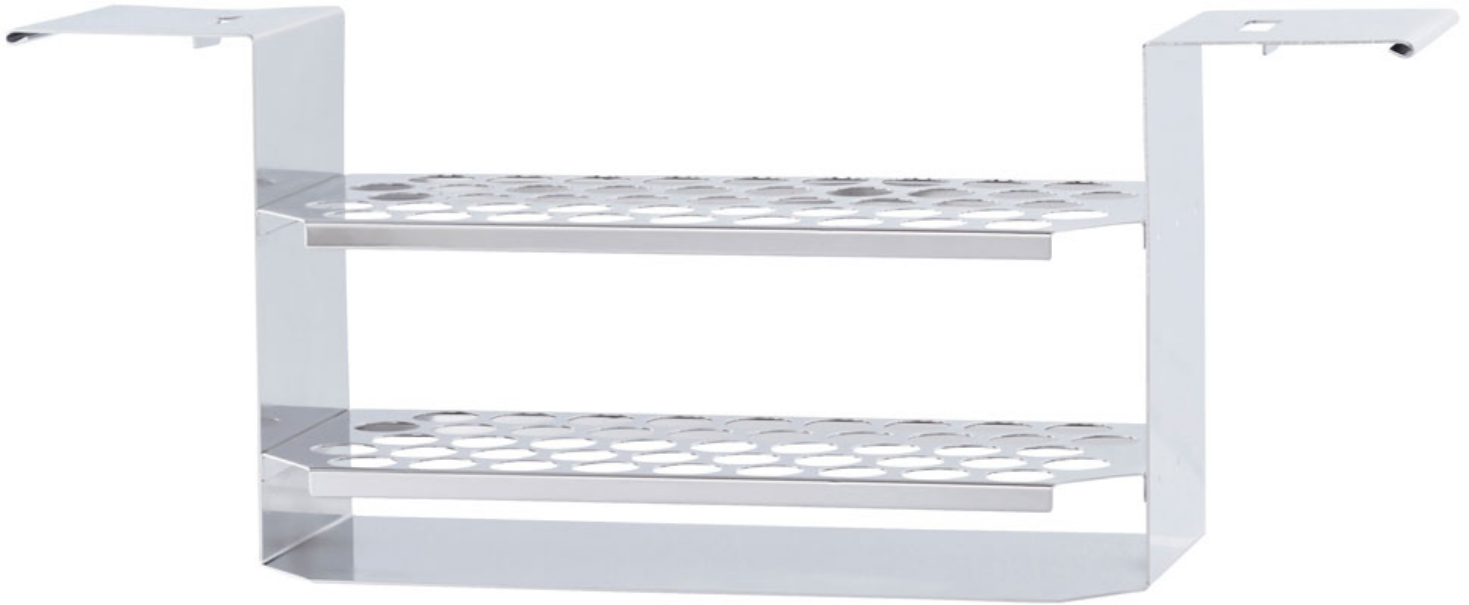

# IKA

designed for scientists

## Tube rack, 17mm, ML, stainless

/// Hoja de Datos

Gradilla de acero inoxidable para los tamaños de baño M/L  
Para 47 tubos con un diámetro máximo de 17 mm  
Profundidad de inmersión 100 mm

designed for scientists

### Información Técnica

Peso [kg]	0.623
Temperatura ambiental permitida [°C]	5 - 40