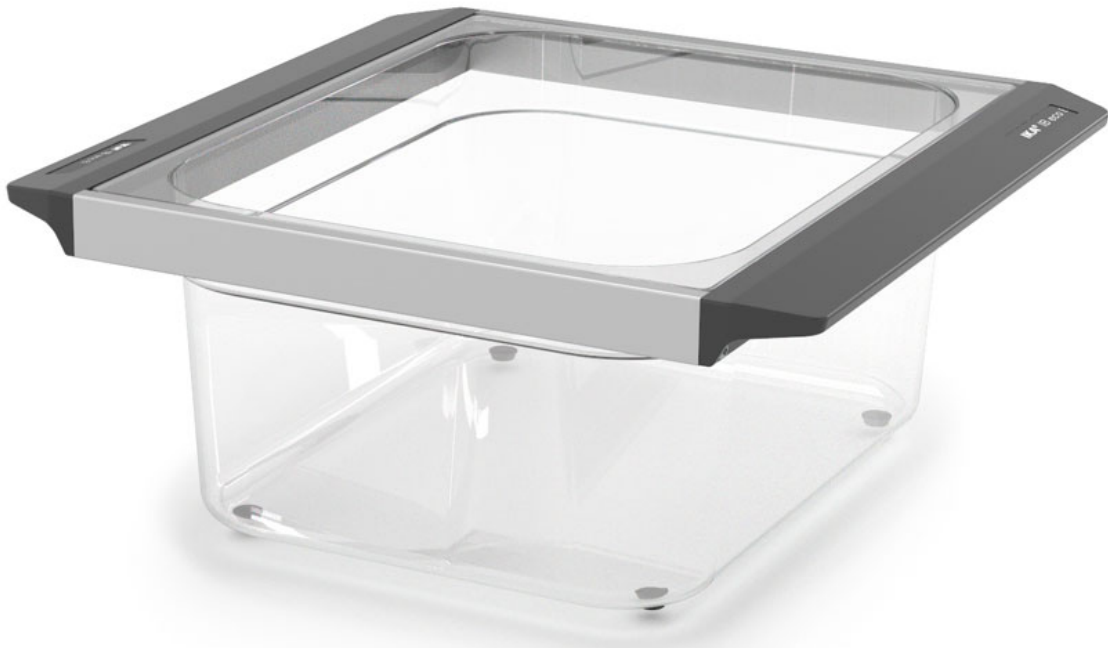

# IKA

designed for scientists

## IB 8 eco

/// Hoja de Datos

Baño de plástico, tamaño S, volumen 8 l

Temperatura máx.: 100 °C (solo agua)

Dimensiones interiores: 286 x 227 x 150 mm

Dimensiones exteriores: 335 x 320 x 155 mm

[www.ika.com](http://www.ika.com)