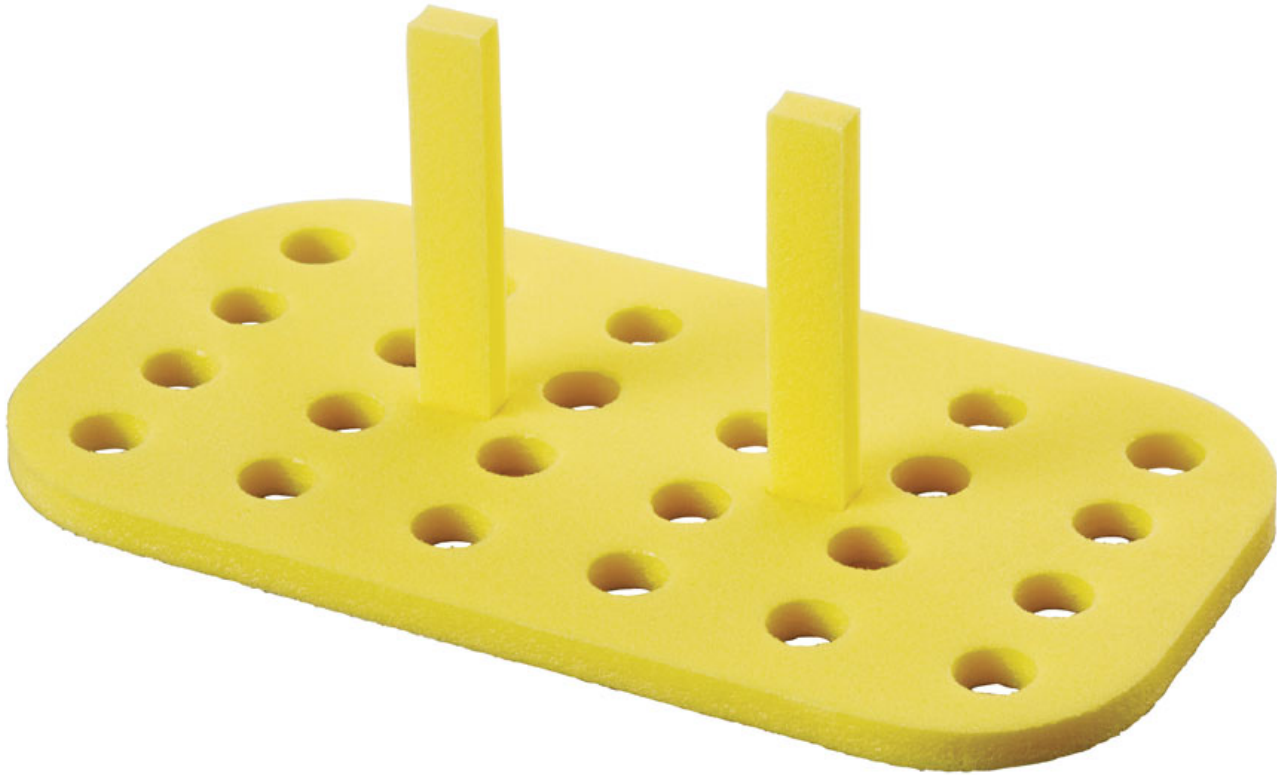

IKA

designed for scientists

Floating tube rack 1

/// Hoja de Datos

Soporte flotante para 24 recipientes de muestra de 1,5/2,0 ml
5 unidades

www.ika.com

Sujeto a modificaciones técnicas

IKAworlwide

IKAworlwide /// #lookattheblue

@IKAworlwide

designed for scientists

Información Técnica

Peso [kg]	0.048
Temperatura ambiental permitida [°C]	5 - 40