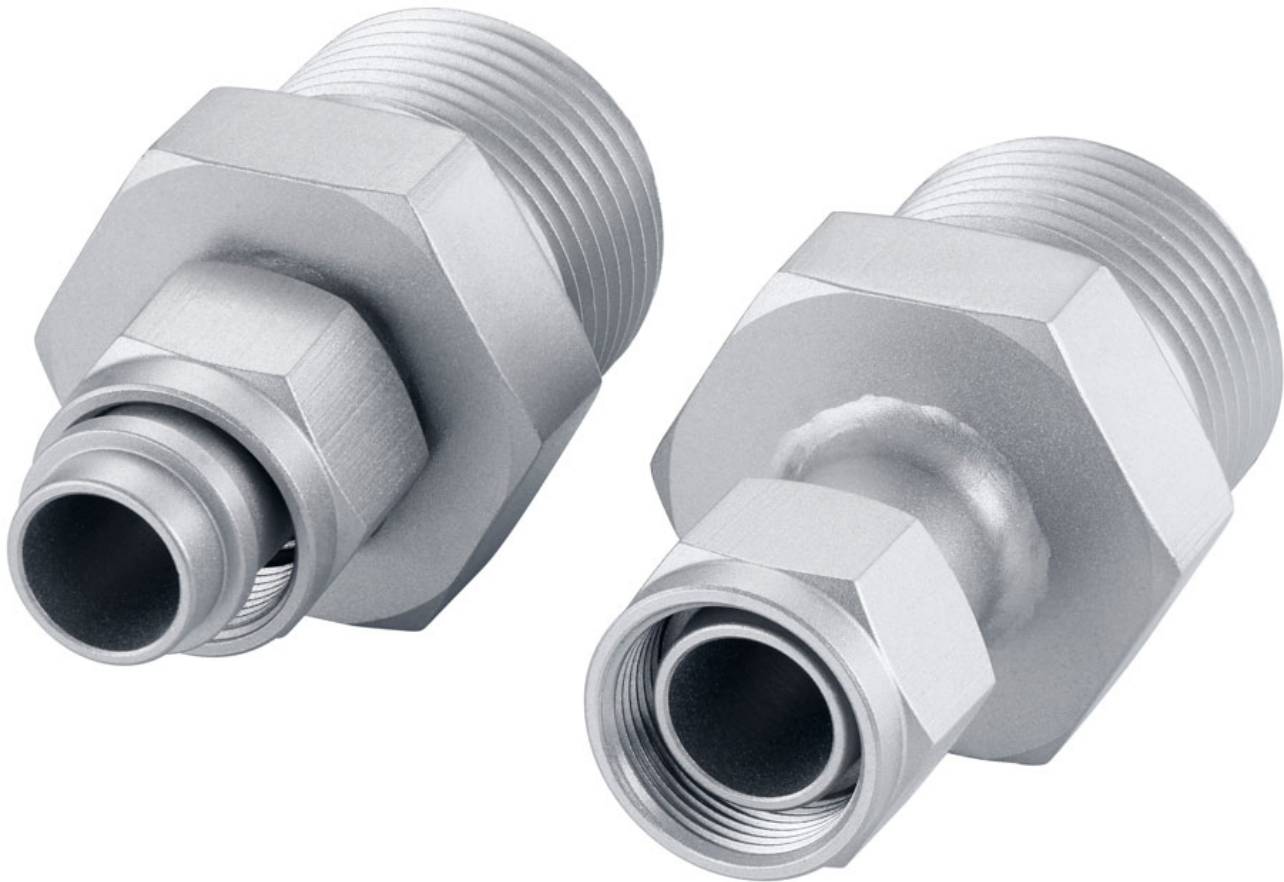

IKA

designed for scientists

Adapter NPT 3/4 (2 pcs.)

/// Hoja de Datos

Adaptador M16x1 rosca exterior a NPT 3/4 rosca exterior (incluye tuerca de bloqueo para montaje)
2 uds.

designed for scientists

Información Técnica

Peso [kg]	0.2802
Temperatura ambiental permitida [°C]	5 - 40