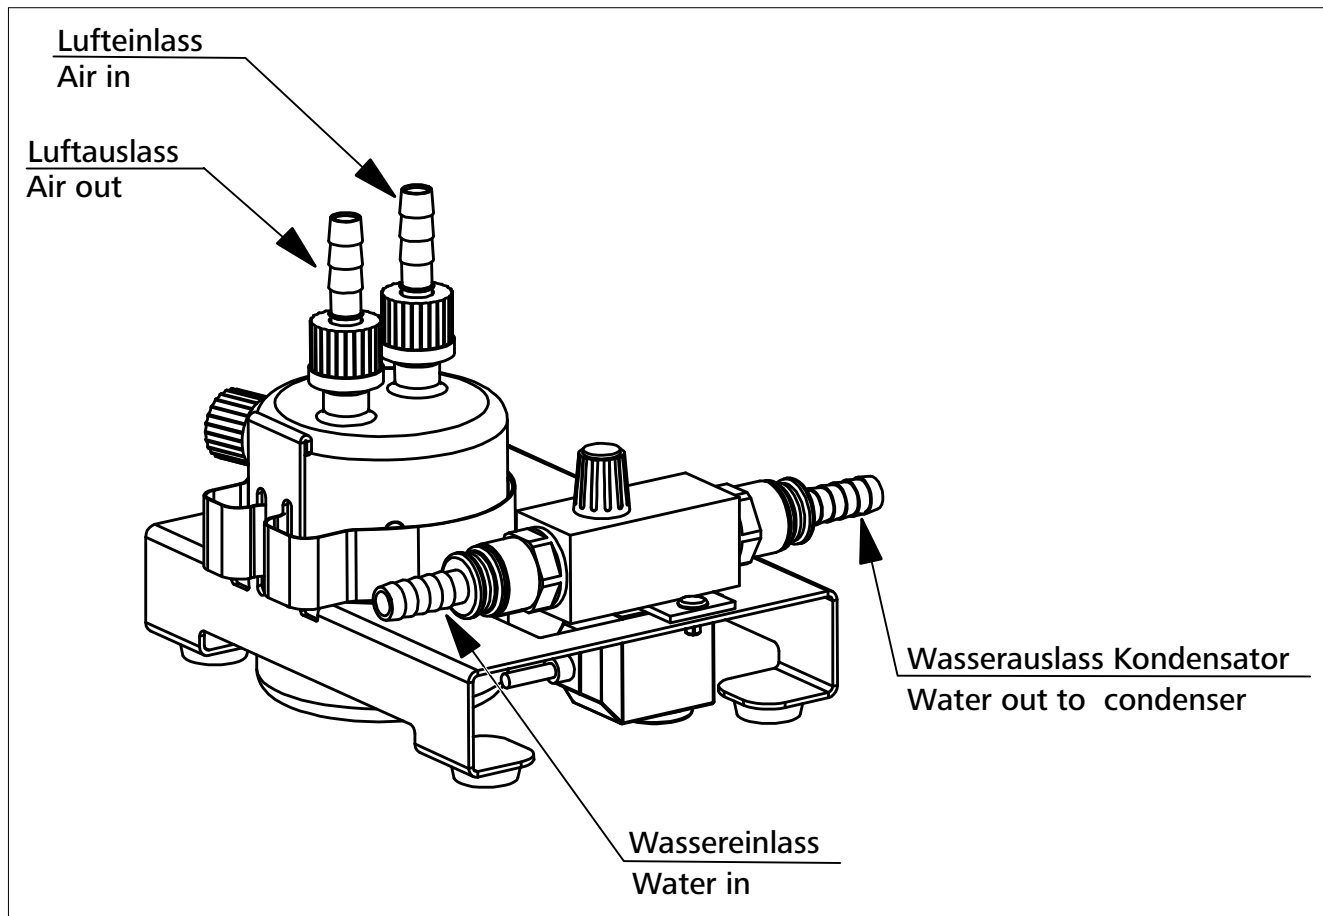

VSW 1 vacuum safety woulf bottle (Halter/Bracket)

Montageanleitung Assembly instructions

Schlauchanschlüsse / Hose connections

IKA®-Werke GmbH & Co.KG
Janke & Kunkel-Str. 10
D-79219 Staufen
Tel. +49 7633 831-0
Fax +49 7633 831-98
sales@ika.de