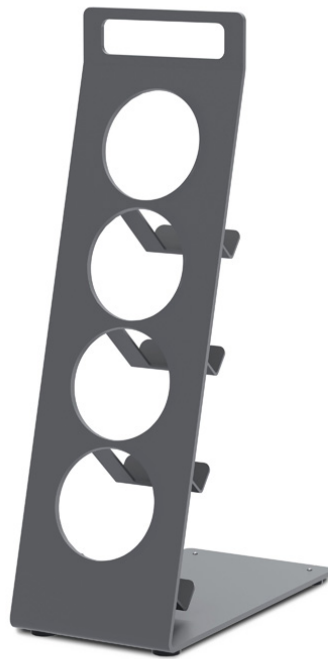

## HA.sfr.250 Sample flask rack

/// Hoja de Datos

Con la ayuda de este soporte, podrá almacenar de forma segura sus frascos de muestras. Hay 4 posiciones para frascos de 250 ml. Gracias a la posición ligeramente inclinada, el frasco de muestras puede vaciarse por completo sin problemas.